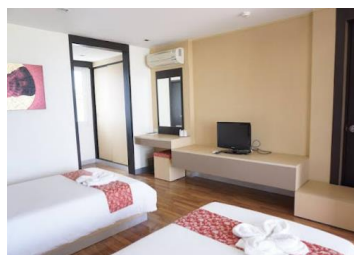

โรงแรมพนาราชจังหวัดชุมพร
ราคา 640 บาท ระยะทาง 16 กม.
เบอร์ติดต่อ 077 511702