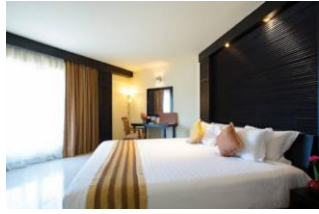

ที่พักใกล้สถานที่จัดงาน TREC 15 ณ โรงแรมโนโวเทล
ชุมพร บีช รีสอร์ท แอนด์ กอล์ฟ
ระหว่างวันที่ 27-29 ตุลาคม 2565

โรงแรมโนโวเทล ชุมพร บีช รีสอร์ท แอนด์ กอล์ฟ
ราคา 2000+ บาท เบอร์ติดต่อ 077529529

De Sea Almond (โรงแรมเดอ ซี อัลมอนด์)
ราคา 800+ บาท ระยะทาง 5.2 กม.
เบอร์ติดต่อ 087 7095544